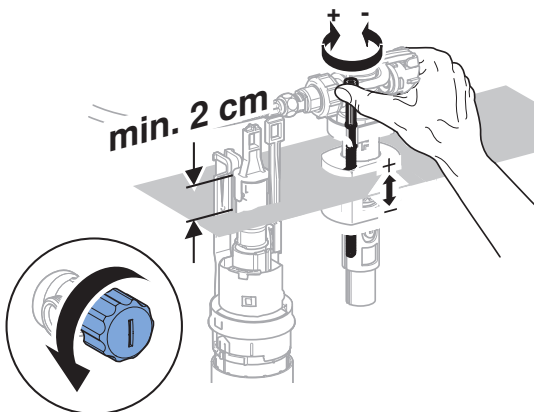

Spare part Art. Nr. 240.771.00.1

6

7

8

Geberit Oy
Tahkotie 1,
FI-01530 Vantaa
Myynti.fi@geberit.com
www.geberit.fi

Geberit AS
Luhrtoppen 2,
NO-1470 Lørenskog
Sales.no@geberit.com
www.geberit.no

Geberit AB
Folketshusgatan 1,
295 31 Bromölla
Sales.se@geberit.com
www.geberit.se